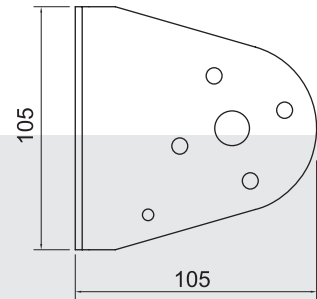

põhikronstein

ajam ja automaatika

Pakume juhtivate Euroopa tootjate lahendusi, näiteks täielikku ilmastikuautomaatikat, päikeseandureid, vaikkeid mootoreid, saatja-vastuvõtjaga mootoreid, kaugjuhtimispulte.

kangas

Pakume juhtivate Euroopa tootjate lahendusi, näiteks täielikku ilmastikuautomaatikat, päikeseandureid, vaikkeid mootoreid, saatja-vastuvõtjaga mootoreid, kaugjuhtimispulte.

juhikross

2,5 mm paksune roostevabast terasest tross läbipaistvas plasmantlis, mis tagab parema toimivuse. Esteetilised viimistletud roostevabade teraselementidega.

alumine latt

Alumisi latte Ø42 saab kasutada nii vabaltrippuva kui ka juhikrossiga Ø2,5 versiooni puhul.