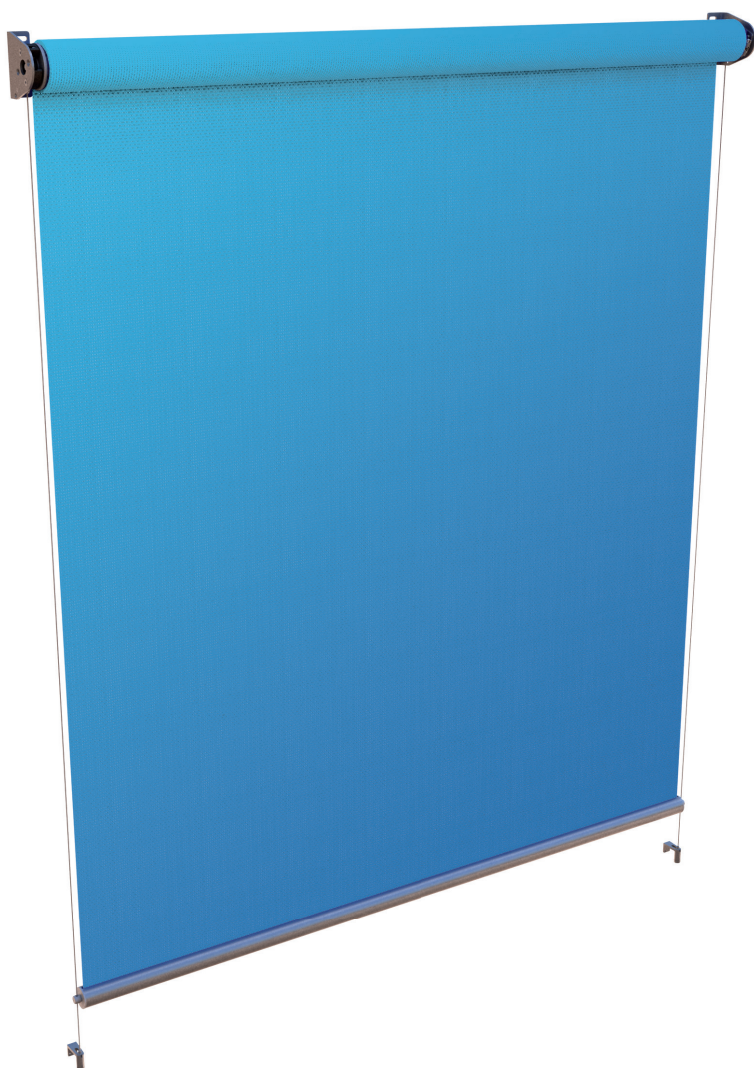

refleksol[®] XL

- maksimummõõtmed:
(sisetingimustes: **laius 4 m, kõrgus 4 m**)
(välitingimustes: **laius 3 m, kõrgus 3 m**)
- konstruktsioon saadaval kõikides RAL-toonides
- lai kangavalik
- ideaalne suurte pindade katmiseks
- elektri- või käsiajam

Refleksol® XL on kassetita süsteem. Tänu roostevabast terasest esteetilistele kronsteinidele ja detailidele sobib see ideaalselt tänapäevasesse interjööri.

Refleksol® XL on saadaval ka vabatrippuvana (ainult sisetingimustesse).