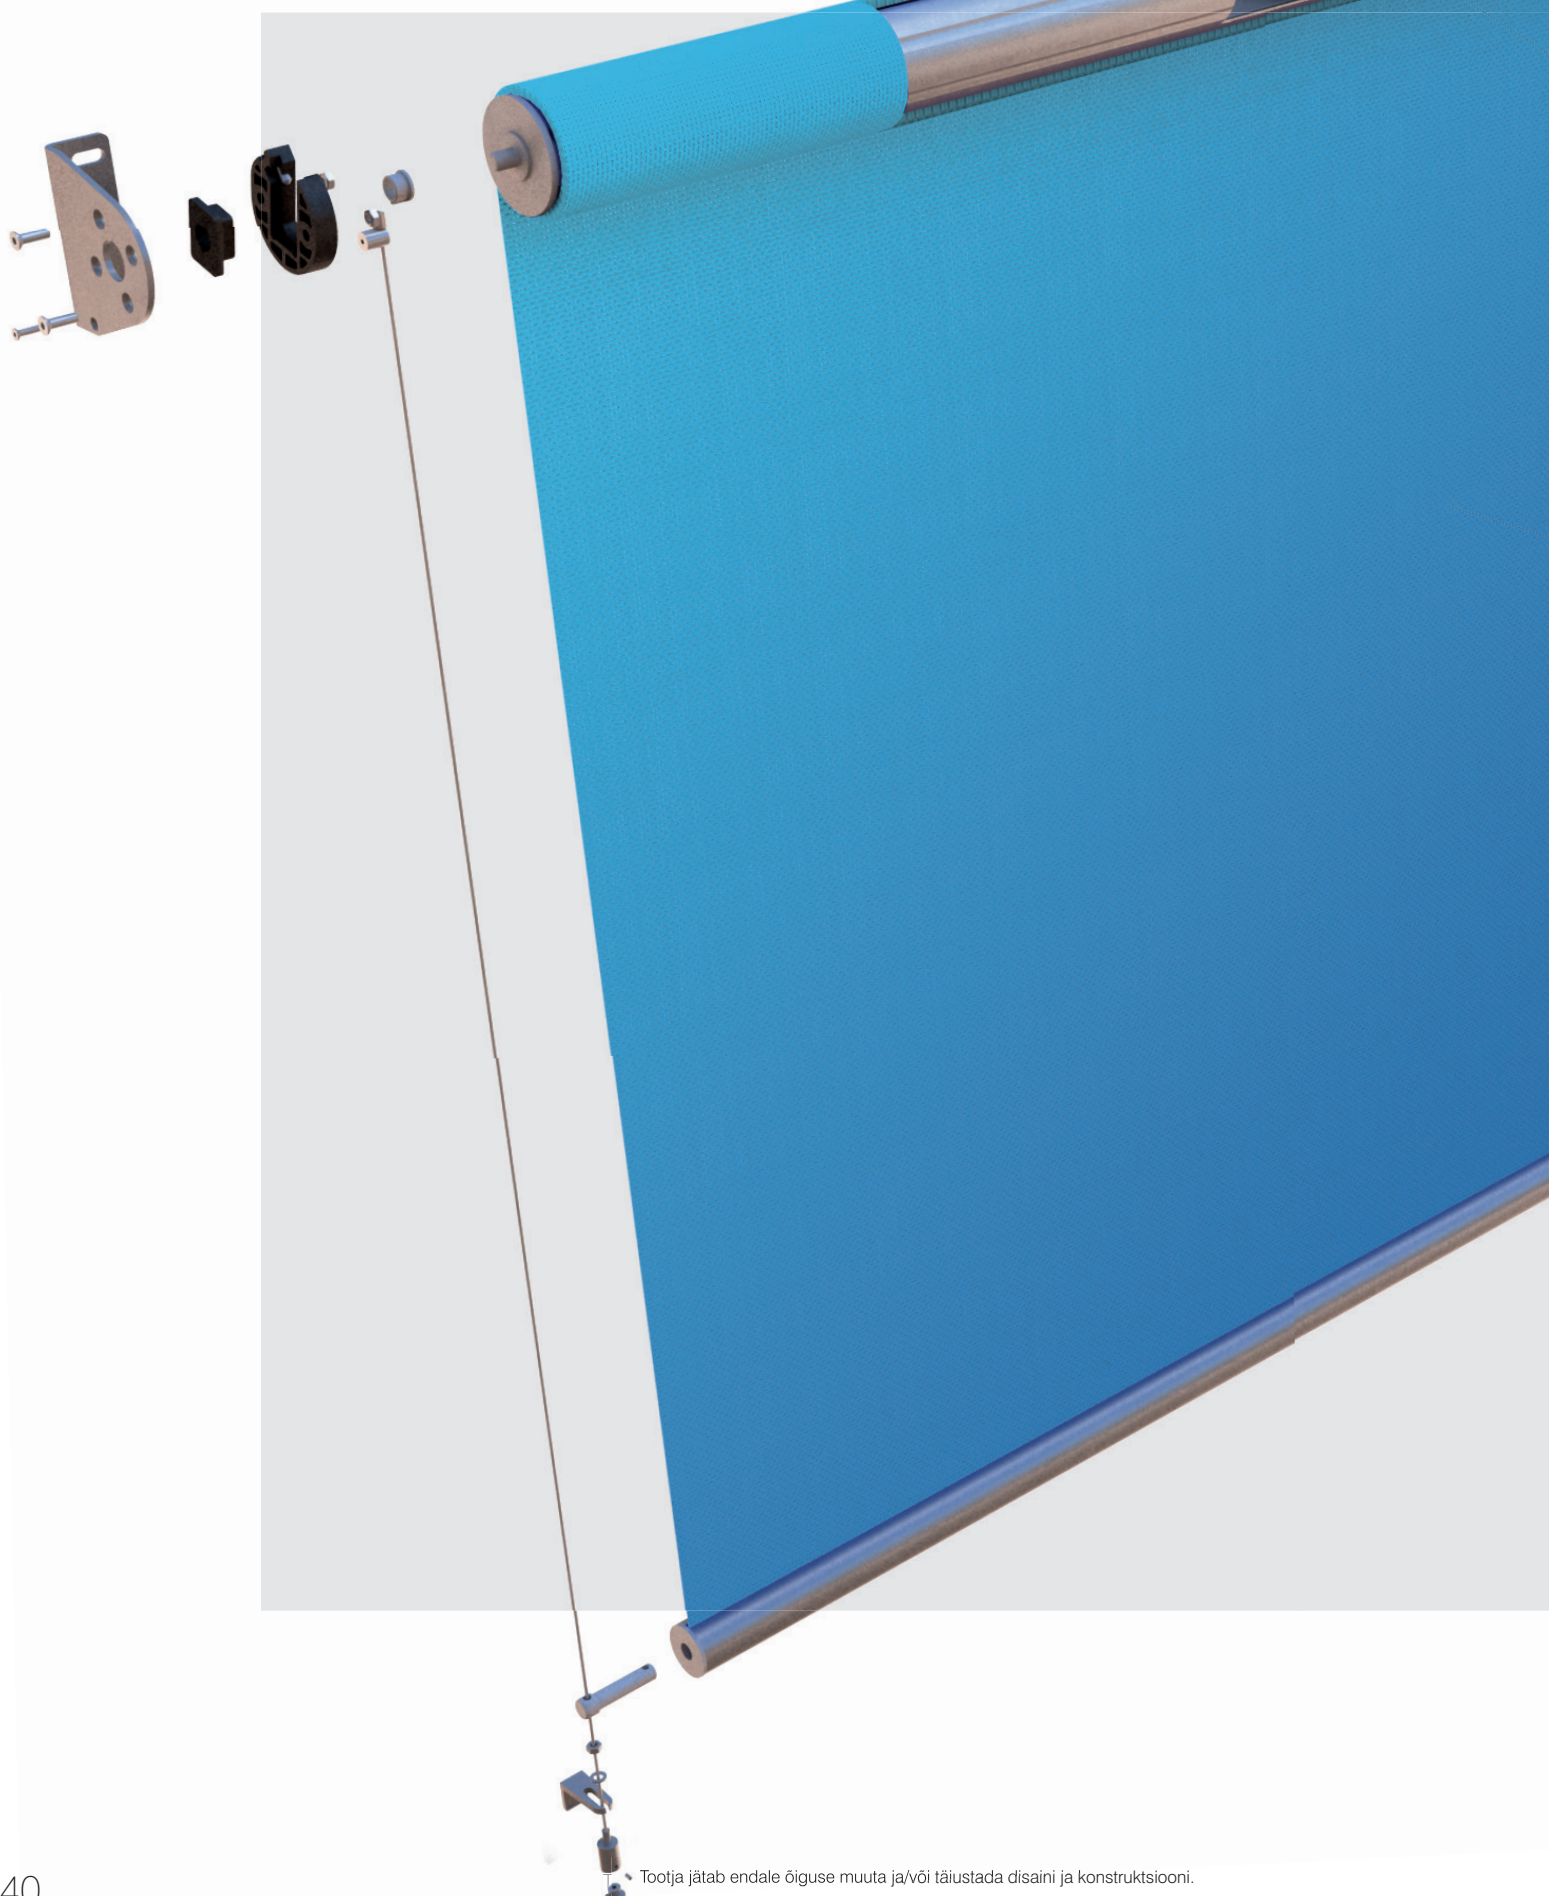

refleksol® XL