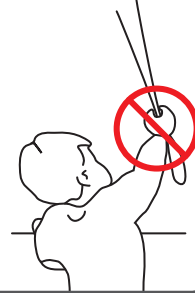

## Paigaldis PLC38-A10

Enne toote kokkupanekut ja kasutamist lugege tähelepanelikult selle juhendit.

Kokkupanekutöid võivad teha mitteprofessionaalid. Toode on ette nähtud ainult sisetingimustes kasutamiseks.

### ! HOIATUS!

- On oht, et väikesed lapsed võivad ennast kähkida tõmbenõõride, kettide ja lintide silmustega ning aknakatteid käitavate nõõridega.
- Kähkimise ja kinnijäämise vältimiseks hoidke nõõrid väikestele lastele kättesaamatus kohas.  
On oht, et nõõrid võivad lapse kaela ümber keerduda.
- Liigutage voodid, kaitsevõrega voodid ja mööbel aknakatte nõõridest eemale.
- Ärge siduge nõõre kokku.  
Veenduge, et nõõrid ei keerdu kokku ega moodusta silmust.