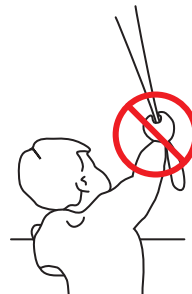

Paigaldus PLC38-C20

Enne toote paigaldust ja kasutamist lugege hoolikalt juhiseid.
Ainult siseruumides kasutamiseks.

WARNING

- Väikesed lapsed võivad kähistada nõõride, kettide ja lintide ning aknakatteid käitavate nõõride aasas.
- Kähistamise ja takerdumise vältimiseks hoidke nõõrid väikelastele kättesaamatus kohas. Nõõrid võivad lapse kaela ümber keerduda
- Viige voodid, võrevoodid ja mööbel aknakatte nõõridest eemale.
- Ärge siduge nõõre kokku. Veenduge, et nõõrid ei keerduks kokku ega moodustaks silmust.