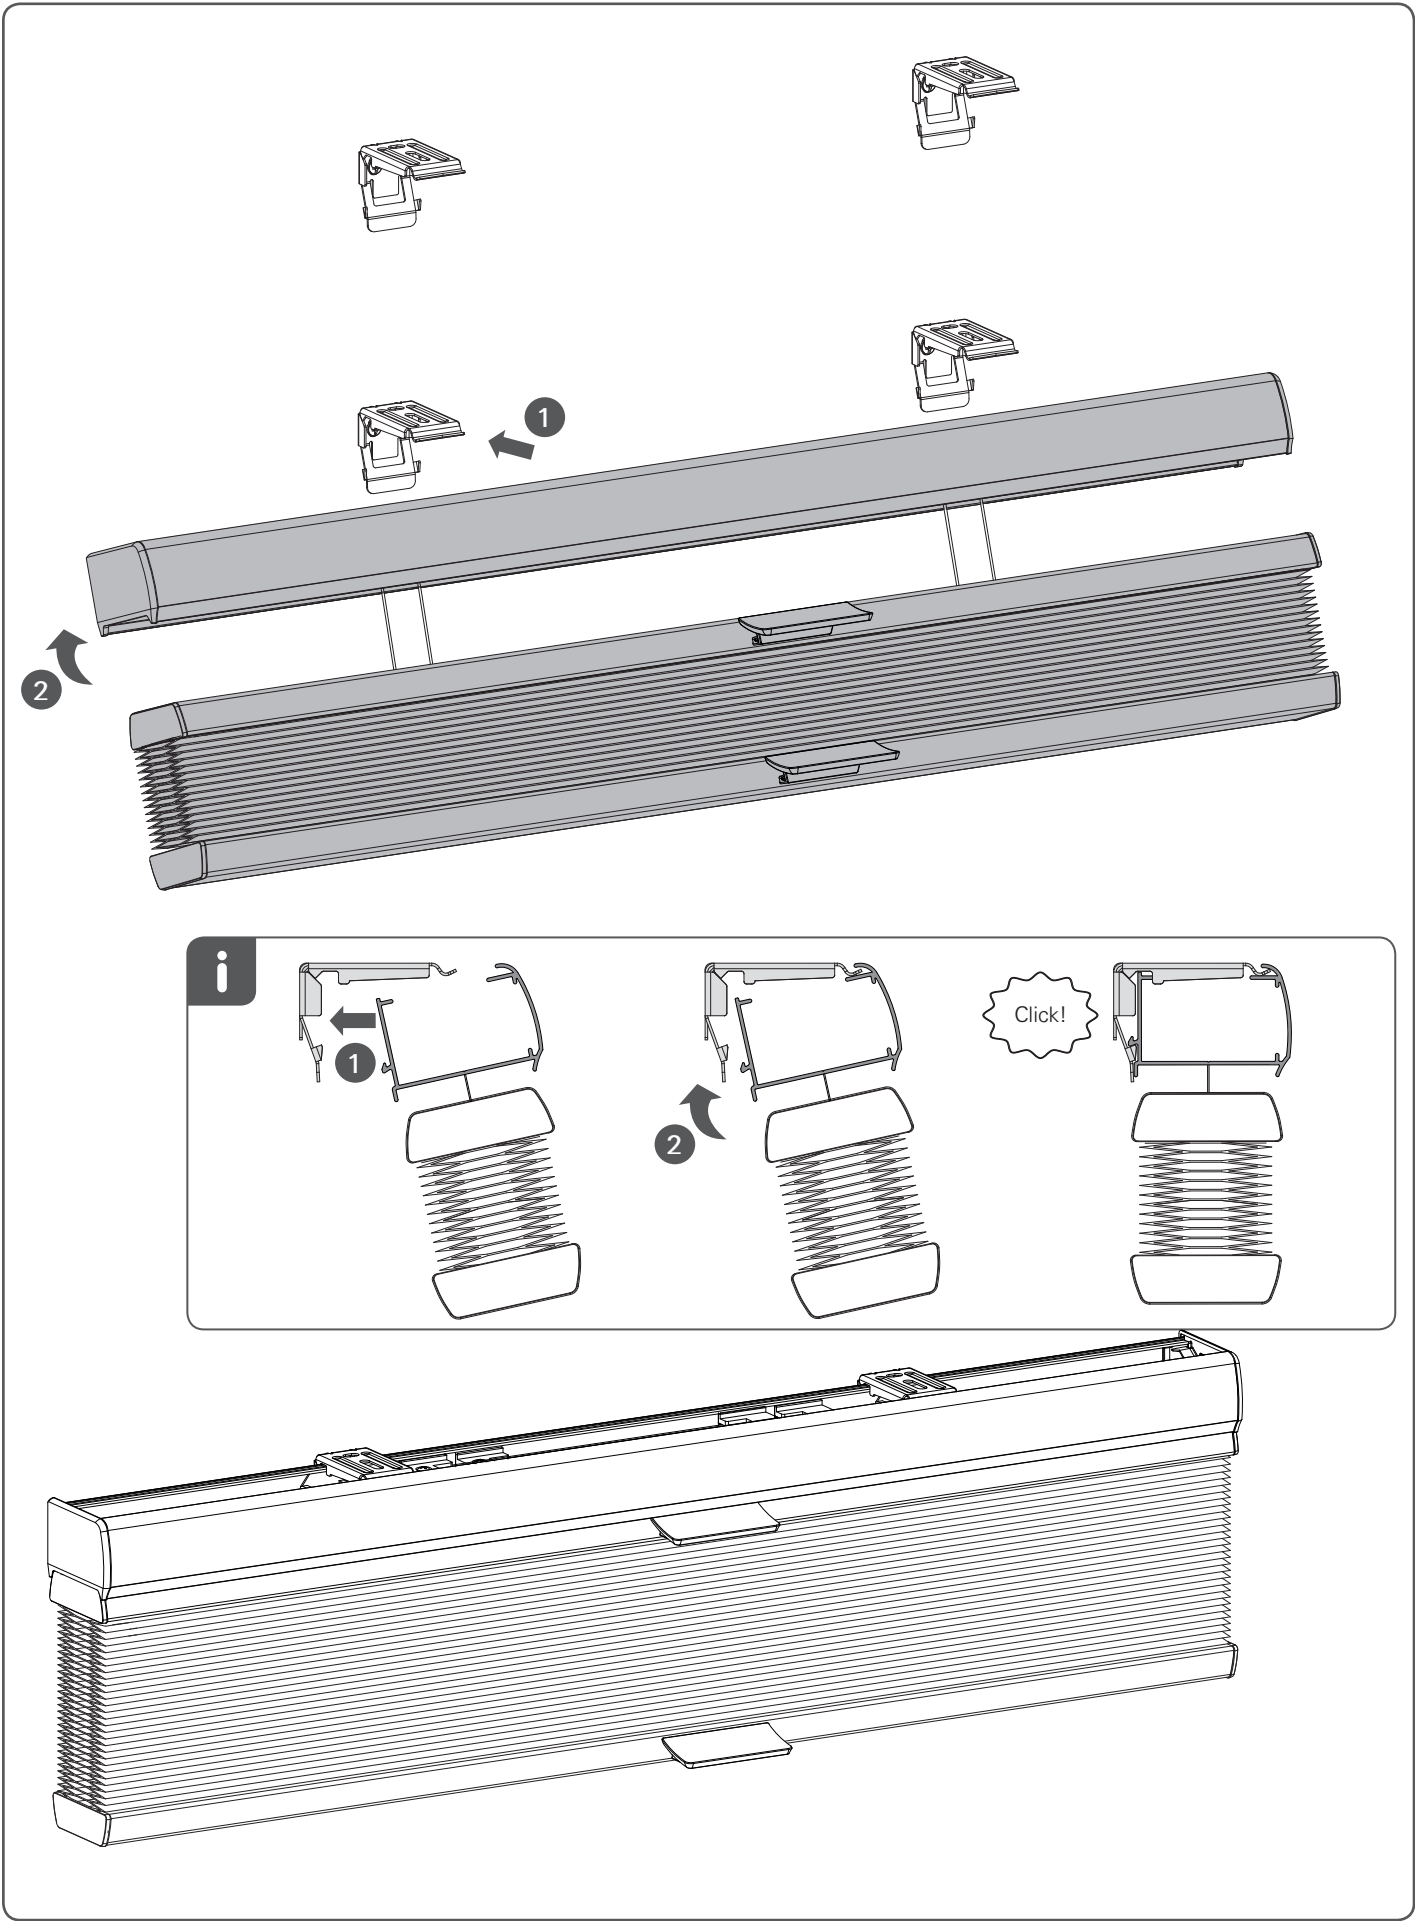

Paigaldus PLC38-C20

Enne toote paigaldust ja kasutamist lugege hoolikalt juhiseid.
Ainult siseruumides kasutamiseks.

WARNING

- Väikesed lapsed võivad kähistada nõõride, kettide ja lintide ning aknakatteid käitavate nõõride aasas.
- Kähistamise ja takerdumise vältimiseks hoidke nõõrid väikelastele kättesaamatus kohas. Nõõrid võivad lapse kaela ümber keerduda
- Viige voodid, võrevoodid ja mööbel aknakatte nõõridest eemale.
- Ärge siduge nõõre kokku. Veenduge, et nõõrid ei keerduks kokku ega moodustaks silmust.

QR

rtube.nl/red1040

Kasutamine

Kinnituse eemaldamine