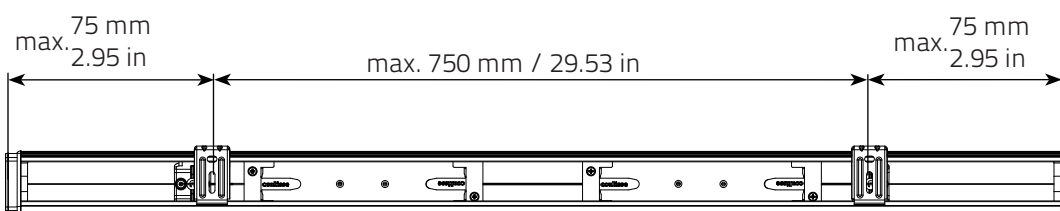

Paigaldus PLC38-C20

Enne toote paigaldust ja kasutamist lugege hoolikalt juhiseid.
Ainult siseruumides kasutamiseks.

WARNING

- Väikesed lapsed võivad kähistada nõõride, kettide ja lintide ning aknakatteid käitavate nõõride aasas.
- Kähistamise ja takerdumise vältimiseks hoidke nõõrid väikelastele kättesaamatus kohas. Nõõrid võivad lapse kaela ümber keerduda
- Viige voodid, võrevoodid ja mööbel aknakatte nõõridest eemale.
- Ärge siduge nõõre kokku. Veenduge, et nõõrid ei keerduks kokku ega moodustaks silmust.

QR

rtube.nl/red1040