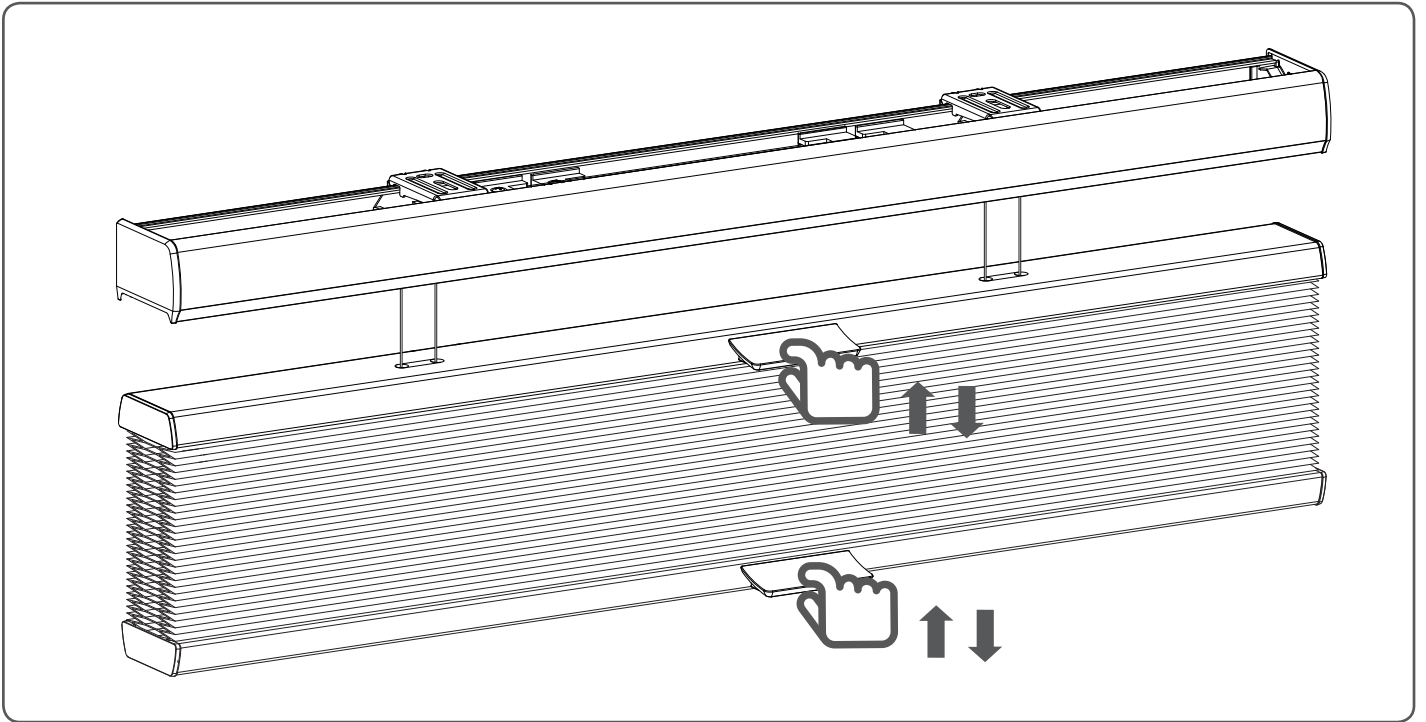

Kasutamine