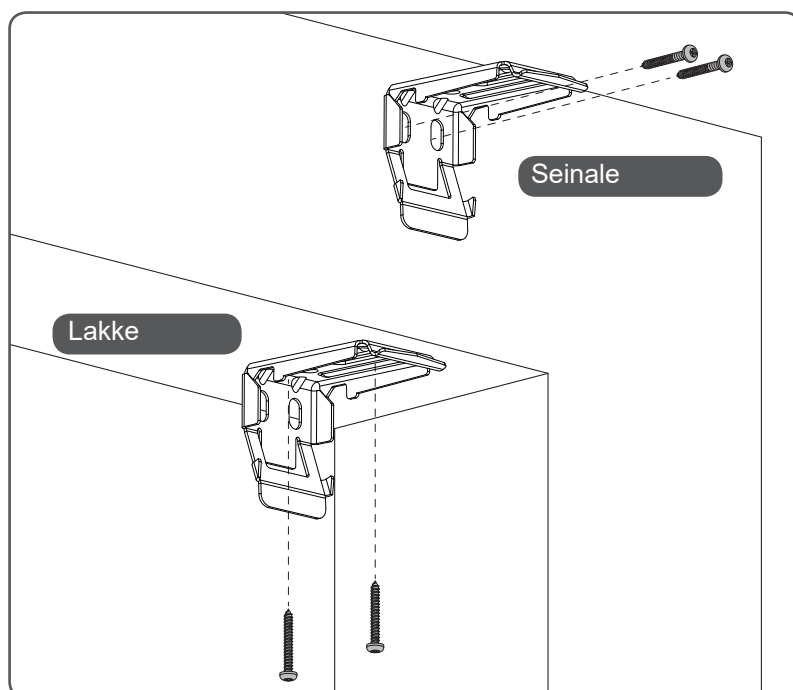

Paigaldus PLC38-C20

Enne toote paigaldust ja kasutamist lugege hoolikalt juhiseid.
Ainult siseruumides kasutamiseks.

WARNING

- Väikesed lapsed võivad kähistada nõõride, kettide ja lintide ning aknakatteid käitavate nõõride aasas.
- Kähistamise ja takerdumise vältimiseks hoidke nõõrid väikelastele kättesaamatus kohas. Nõõrid võivad lapse kaela ümber keerduda
- Viige voodid, võrevoodid ja mööbel aknakatte nõõridest eemale.
- Ärge siduge nõõre kokku. Veenduge, et nõõrid ei keerduks kokku ega moodustaks silmust.

QR

rtube.nl/red1040

Kasutamine

Kinnituse eemaldamine