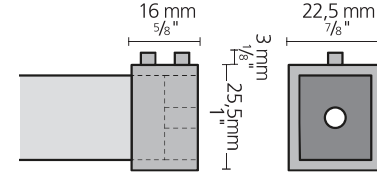

Otsaseinakinnitus 20mm