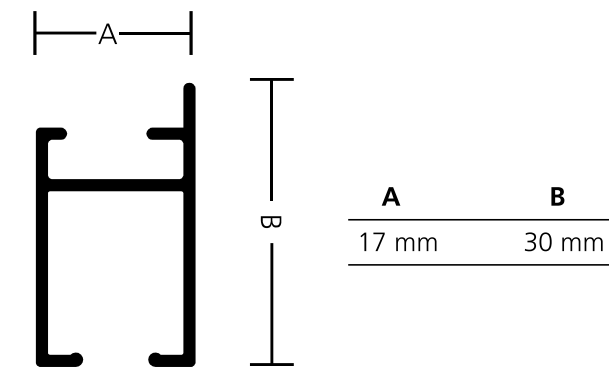

Kandiline kardinapuu

- 1 Kardinapuu H=20/30mm
- 2 Ots 20/30mm
- 3 Ots XL 34mm
- 4 Nöörluugur
- 5 Luugur vaikne/tavaline
- 6 Otsaseina kinnitus 20/30mm
- 8 Distsants laekinnitus
- 9 Seinakinnitus 90mm
- 10 Pikendatav seinakinnitus 90-130mm & 140-180mm
- 11 Seinakinnituselise alus
- 12 Seinakinnitus kaherealine

← 100 mm → ← 900 mm → ← 100 mm →

1 luugur

PROFIIL 20MM

OTSAD

VÄRVID

matt valge / harjatud nikkel / matt must
šampanja / harjatud kuld

PROFIIL 30MM

OTSAD

VÄRVID

matt valge / harjatud nikkel / matt must
šampanja / harjatud kuld

OTSAD

Ots 20mm

Ots 30mm

Ots 30mm

Otsaseinakinnitus 20mm

Otsaseinakinnitus 30mm