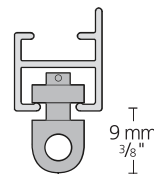

Kandiline kardinapuu

- 1 Kardinapuu H=20/30mm
- 2 Ots 20/30mm
- 3 Ots XL 34mm
- 4 Nöörluugur
- 5 Luugur vaikne/tavaline
- 6 Otsaseina kinnitus 20/30mm
- 8 Distsants laekinnitus
- 9 Seinakinnitus 90mm
- 10 Pikendatav seinakinnitus 90-130mm & 140-180mm
- 11 Seinakinnituselise alus
- 12 Seinakinnitus kaherealine

← 100 mm → ← 900 mm → ← 100 mm →

1 luugur

PROFIIL 20MM

OTSAD

VÄRVID

matt valge / harjatud nikkel / matt must
šampanja / harjatud kuld

PROFIIL 30MM

OTSAD

LIUGURID

Tavaline liugur

Vaikne liugur

Nööriugur

KINNITUSED

Seinakinnitususe alus

Seinakinnitususe alus

Laekinnitus

Seinakinnitus 100mm

Seinakinnitususe kaherealine

Distsants laekinnitus