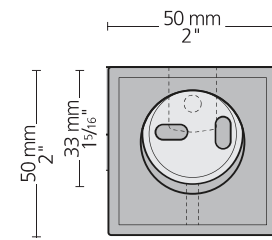

Kandiline kardinapuu

- 1 Kardinapuu H=20/30mm
- 2 Ots 20/30mm
- 3 Ots XL 34mm
- 4 Nöörluugur
- 5 Luugur vaikne/tavaline
- 6 Otsaseina kinnitus 20/30mm
- 8 Distsants laekinnitus
- 9 Seinakinnitus 90mm
- 10 Pikendatav seinakinnitus 90-130mm & 140-180mm
- 11 Seinakinnituselise alus
- 12 Seinakinnitus kaherealine

LIUGURID

Tavaline liugur

Vaikne liugur

Nööriugur

KINNITUSED

Seinakinnitususe alus

Seinakinnitususe alus

Laekinnitus

Seinakinnitus 100mm

Seinakinnitususe kaherealine

Distsants laekinnitus