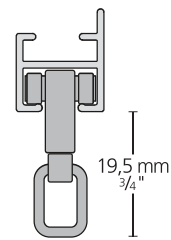

Vaikne liugur