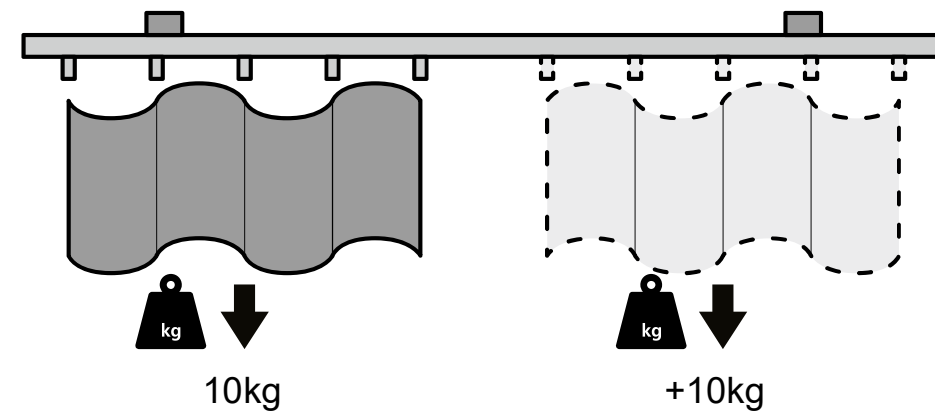

Kandiline kardinapuu

- 1 Kardinapuu H=20/30mm
- 2 Ots 20/30mm
- 3 Ots XL 34mm
- 4 Nöörluugur
- 5 Luugur vaikne/tavaline
- 6 Otsaseina kinnitus 20/30mm
- 8 Distsants laekinnitus
- 9 Seinakinnitus 90mm
- 10 Pikendatav seinakinnitus 90-130mm & 140-180mm
- 11 Seinakinnituselise alus
- 12 Seinakinnitus kaherealine

← 100 mm → ← 900 mm → ← 100 mm →

1 luugur

PROFIIL 20MM

OTSAD

VÄRVID

matt valge / harjatud nikkel / matt must
šampanja / harjatud kuld

PROFIIL 30MM

OTSAD