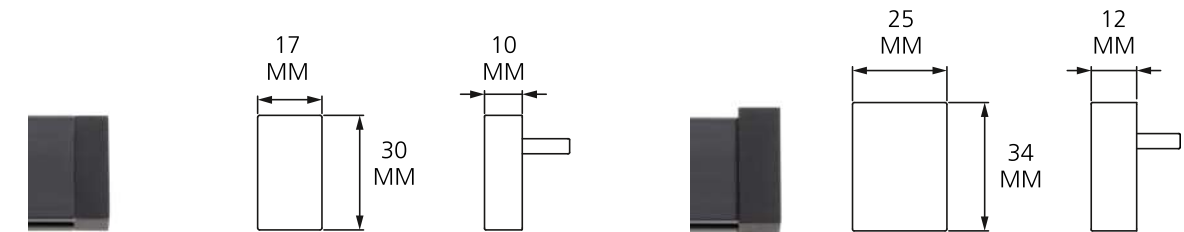

Kandiline kardinapuu

- 1 Kardinapuu H=20/30mm
- 2 Ots 20/30mm
- 3 Ots XL 34mm
- 4 Nöörluugur
- 5 Luugur vaikne/tavaline
- 6 Otsaseina kinnitus 20/30mm
- 8 Distsants laekinnitus
- 9 Seinakinnitus 90mm
- 10 Pikendatav seinakinnitus 90-130mm & 140-180mm
- 11 Seinakinnituselise alus
- 12 Seinakinnitus kaherealine

← 100 mm → ← 900 mm → ← 100 mm →

1 luugur

PROFIIL 20MM

OTSAD

VÄRVID

matt valge / harjatud nikkel / matt must
šampanja / harjatud kuld

PROFIIL 30MM

OTSAD

VÄRVID

matt valge / harjatud nikkel / matt must
šampanja / harjatud kuld

OTSAD

Ots 20mm

Ots 30mm

Ots 30mm

Otsaseinakinnitus 20mm

Otsaseinakinnitus 30mm