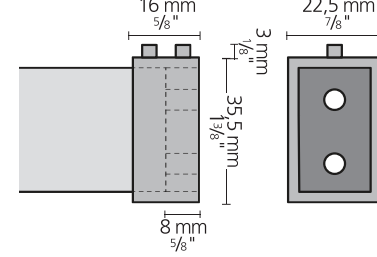

Otsaseinakinnitus 30mm