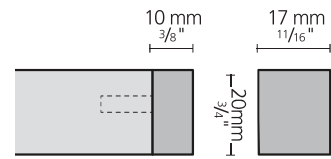

OTSAD

Ots 20mm