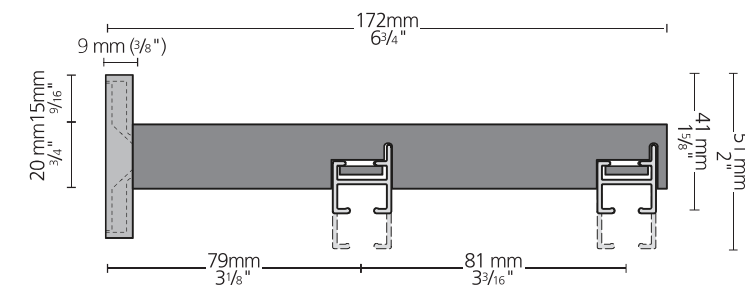

Kandiline kardinapuu

- 1 Kardinapuu H=20/30mm
- 2 Ots 20/30mm
- 3 Ots XL 34mm
- 4 Nöörluugur
- 5 Luugur vaikne/tavaline
- 6 Otsaseina kinnitus 20/30mm
- 8 Distsants laekinnitus
- 9 Seinakinnitus 90mm
- 10 Pikendatav seinakinnitus 90-130mm & 140-180mm
- 11 Seinakinnituselise alus
- 12 Seinakinnitus kaherealine

LIUGURID

Tavaline liugur

Vaikne liugur

Nööriugur

KINNITUSED

Seinakinnitususe alus

Seinakinnitususe alus

Laekinnitus

Seinakinnitus 100mm

Seinakinnitususe kaherealine

Distsants laekinnitus