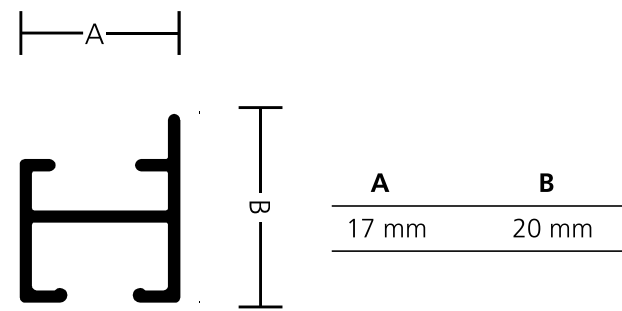

Kandiline kardinapuu

- 1 Kardinapuu H=20/30mm
- 2 Ots 20/30mm
- 3 Ots XL 34mm
- 4 Nöörluugur
- 5 Luugur vaikne/tavaline
- 6 Otsaseina kinnitus 20/30mm
- 8 Distsants laekinnitus
- 9 Seinakinnitus 90mm
- 10 Pikendatav seinakinnitus 90-130mm & 140-180mm
- 11 Seinakinnituselise alus
- 12 Seinakinnitus kaherealine

← 100 mm → ← 900 mm → ← 100 mm →

1 luugur

PROFIIL 20MM

OTSAD

VÄRVID

matt valge / harjatud nikkel / matt must
šampanja / harjatud kuld

PROFIIL 30MM

OTSAD

VÄRVID

matt valge / harjatud nikkel / matt must
šampanja / harjatud kuld

OTSAD

Ots 20mm

Ots 30mm

Ots 30mm

Otsaseinakinnitus 20mm

Otsaseinakinnitus 30mm