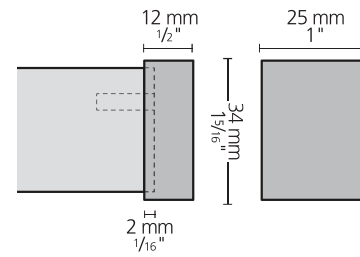

OTSAD

Ots 30mm

LIUGURID

KINNITUSED