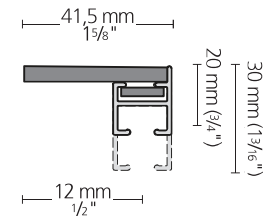

Kandiline kardinapuu

- 1 Kardinapuu H=20/30mm
- 2 Ots 20/30mm
- 3 Ots XL 34mm
- 4 Nöörluugur
- 5 Luugur vaikne/tavaline
- 6 Otsaseina kinnitus 20/30mm
- 8 Distsants laekinnitus
- 9 Seinakinnitus 90mm
- 10 Pikendatav seinakinnitus 90-130mm & 140-180mm
- 11 Seinakinnituselise alus
- 12 Seinakinnitus kaherealine

LIUGURID

Tavaline liugur

Vaikne liugur

Nööriugur

KINNITUSED

Seinakinnitususe alus

Seinakinnitususe alus

Laekinnitus

Seinakinnitus 100mm

Seinakinnitususe kaherealine

Distsants laekinnitus