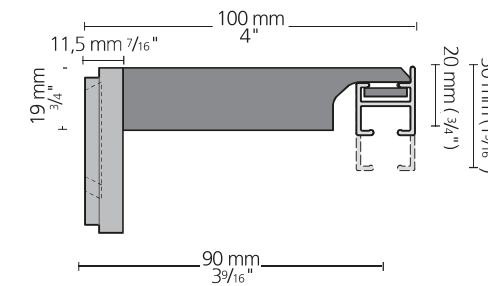

Kandiline kardinapuu

- 1 Kardinapuu H=20/30mm
- 2 Ots 20/30mm
- 3 Ots XL 34mm
- 4 Nöörluugur
- 5 Luugur vaikne/tavaline
- 6 Otsaseina kinnitus 20/30mm
- 8 Distsants laekinnitus
- 9 Seinakinnitus 90mm
- 10 Pikendatav seinakinnitus 90-130mm & 140-180mm
- 11 Seinakinnituselise alus
- 12 Seinakinnitus kaherealine

LIUGURID

Tavaline liugur

Vaikne liugur

Nööriugur

KINNITUSED

Seinakinnitususe alus

Seinakinnitususe alus

Laekinnitus

Seinakinnitus 100mm

Seinakinnitususe kaherealine

Distsants laekinnitus