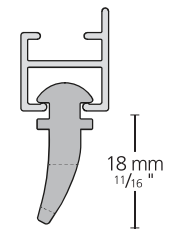

Kandiline kardinapuu

- 1 Kardinapuu H=20/30mm
- 2 Ots 20/30mm
- 3 Ots XL 34mm
- 4 Nöörluugur
- 5 Luugur vaikne/tavaline
- 6 Otsaseina kinnitus 20/30mm
- 8 Distsants laekinnitus
- 9 Seinakinnitus 90mm
- 10 Pikendatav seinakinnitus 90-130mm & 140-180mm
- 11 Seinakinnituselise alus
- 12 Seinakinnitus kaherealine

← 100 mm → ← 900 mm → ← 100 mm →

1 luugur

PROFIIL 20MM

OTSAD

VÄRVID

matt valge / harjatud nikkel / matt must
šampanja / harjatud kuld

PROFIIL 30MM

OTSAD

VÄRVID

matt valge / harjatud nikkel / matt must
šampanja / harjatud kuld

OTSAD

Ots 20mm

Ots 30mm

Ots 30mm

Otsaseinakinnitus 20mm

Otsaseinakinnitus 30mm

LIUGURID

Tavaline liugur

Vaikne liugur

Nööriugur

KINNITUSED

Seinakinnitususe alus

Seinakinnitususe alus

Laekinnitus