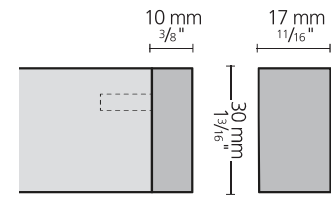

OTSAD

Ots 30mm

LIUGURID

KINNITUSED