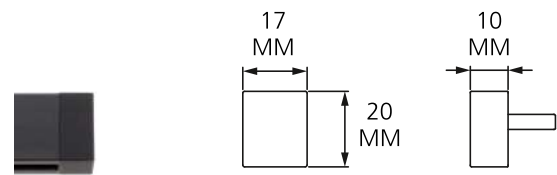

Kandiline kardinapuu

- 1 Kardinapuu H=20/30mm
- 2 Ots 20/30mm
- 3 Ots XL 34mm
- 4 Nöörluugur
- 5 Luugur vaikne/tavaline
- 6 Otsaseina kinnitus 20/30mm
- 8 Distsants laekinnitus
- 9 Seinakinnitus 90mm
- 10 Pikendatav seinakinnitus 90-130mm & 140-180mm
- 11 Seinakinnituselise alus
- 12 Seinakinnitus kaherealine

← 100 mm → ← 900 mm → ← 100 mm →

1 luugur

PROFIIL 20MM

OTSAD

VÄRVID

matt valge / harjatud nikkel / matt must
šampanja / harjatud kuld

PROFIIL 30MM

OTSAD

VÄRVID

matt valge / harjatud nikkel / matt must
šampanja / harjatud kuld

OTSAD

Ots 20mm

Ots 30mm

Ots 30mm

Otsaseinakinnitus 20mm

Otsaseinakinnitus 30mm